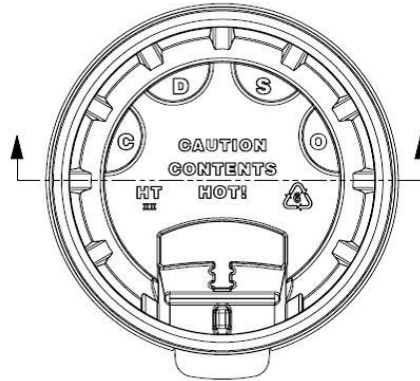

# 16 oz. Flat Black Tear Lid

**PRODUCT CODE**.....16HT  
**BRAND**.....Maui Cup  
**COMPATIBLE CUP**.....10 HDX, 12 HDQ, 16 HDC, 20 HDC & 24 HDC