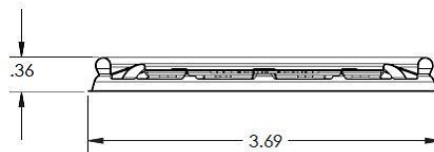

# 16 oz. Flat Black Tear Lid